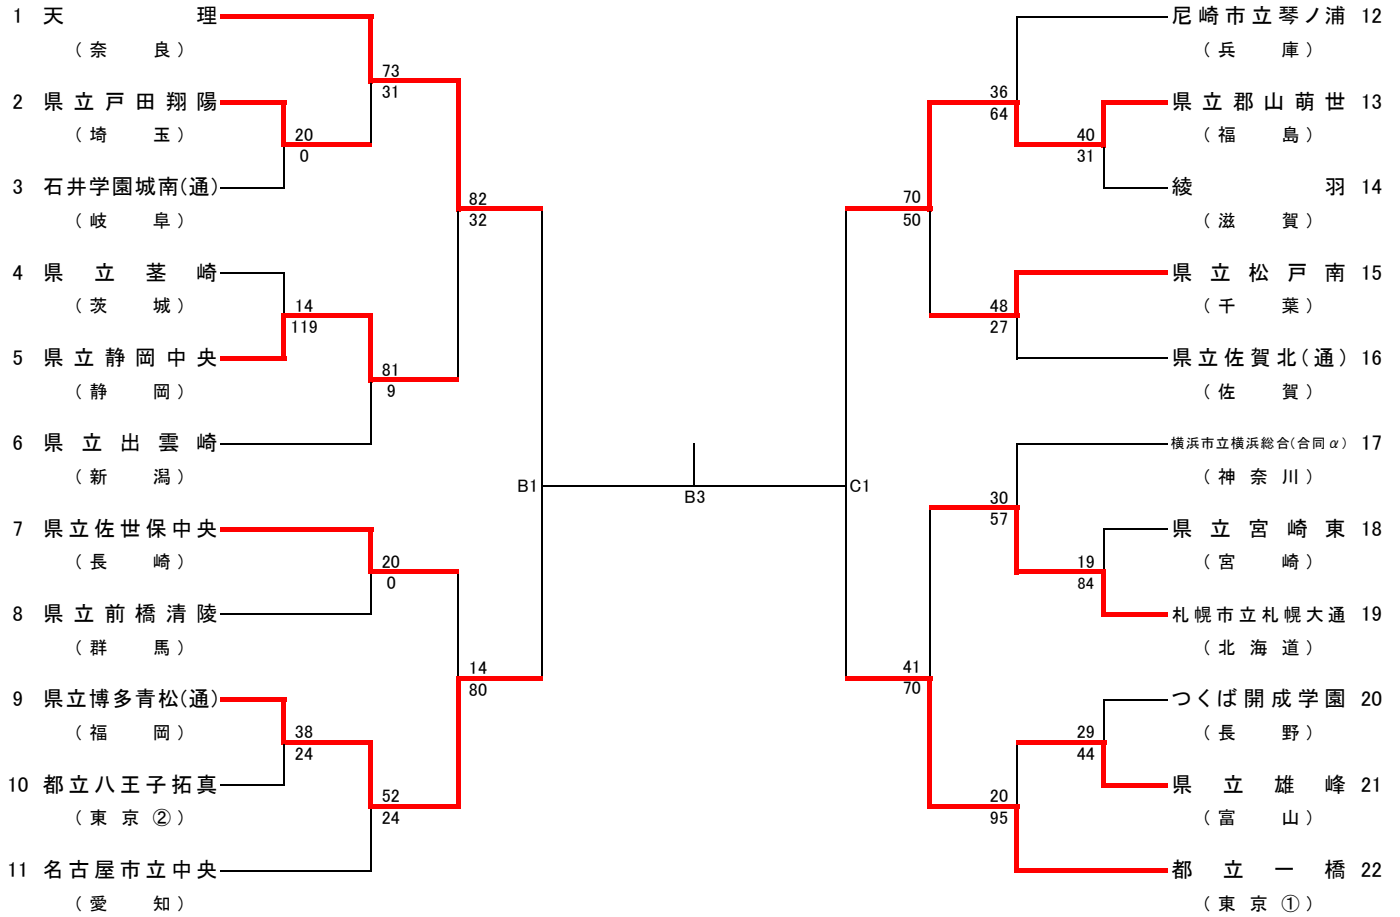

# 第 32 回 全国高等学校定時制通信制バスケットボール大会

## 女子 対 戦 表

8/7

試合開始時刻

8月4日(木)初日		8月5日(金)		8月6日(土)		8月7日(日)最終日	
第1試合	12:30	第1試合	10:00	第1試合	10:00	第1試合	10:00
第2試合	14:00	第2試合	11:30	第2試合	11:40	第2試合	11:40
第3試合	15:30	第3試合	13:00	第3試合	13:20	第3試合	13:20
第4試合	17:00	第4試合	14:30	第4試合	15:00	第4試合	15:00
		第5試合	16:00	第5試合	16:40	閉会式	17:00
		第6試合	17:30				

コート割り当て

A~D : メインアリーナ