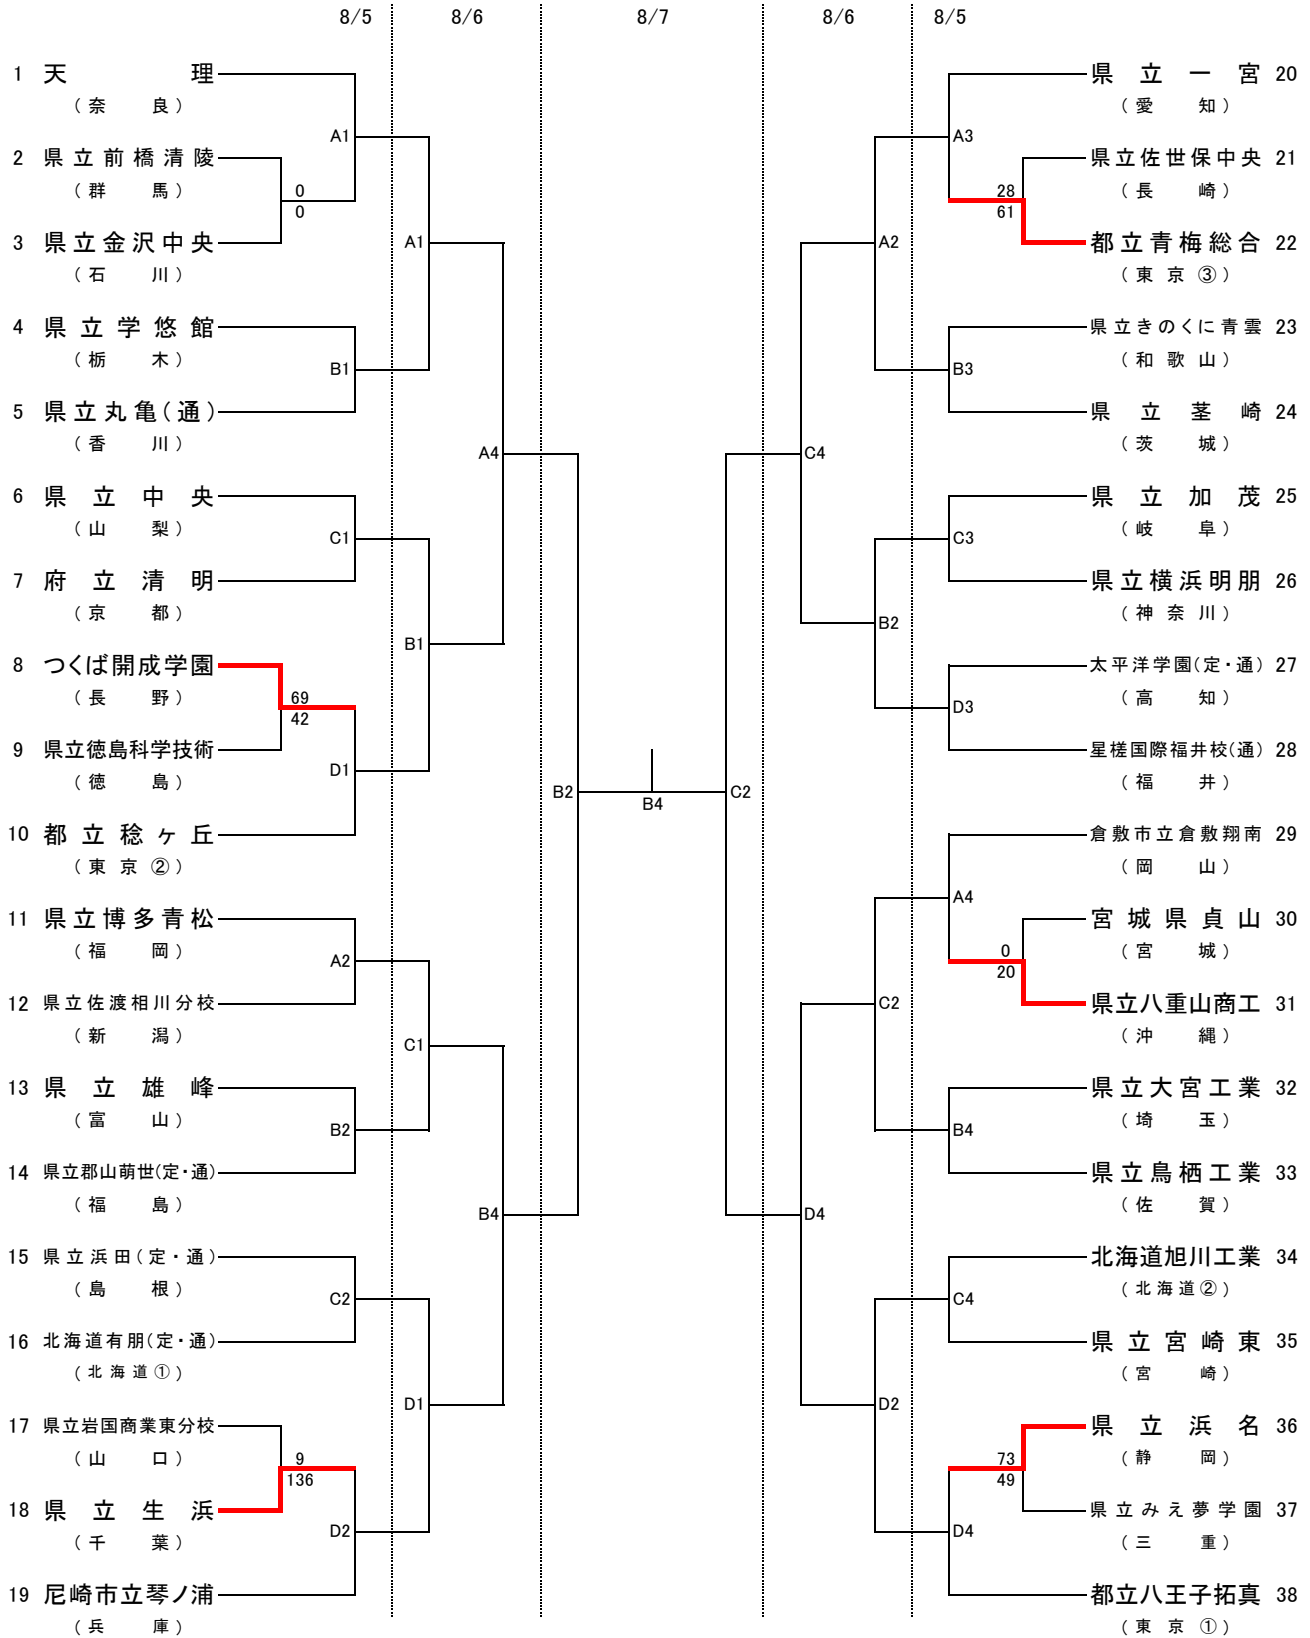

第 32 回 全国高等学校定時制通信制バスケットボール大会

男子 対 戦 表

試合開始時刻

8月4日(木)初日		8月5日(金)		8月6日(土)		8月7日(日)最終日	
第1試合	12:30	第1試合	10:00	第1試合	10:00	第1試合	10:00
第2試合	14:00	第2試合	11:30	第2試合	11:40	第2試合	11:40
第3試合	15:30	第3試合	13:00	第3試合	13:20	第3試合	13:20
第4試合	17:00	第4試合	14:30	第4試合	15:00	第4試合	15:00
		第5試合	16:00	第5試合	16:40		
		第6試合	17:30				閉会式 17:00

コート割り当て

A~D : メインアリーナ