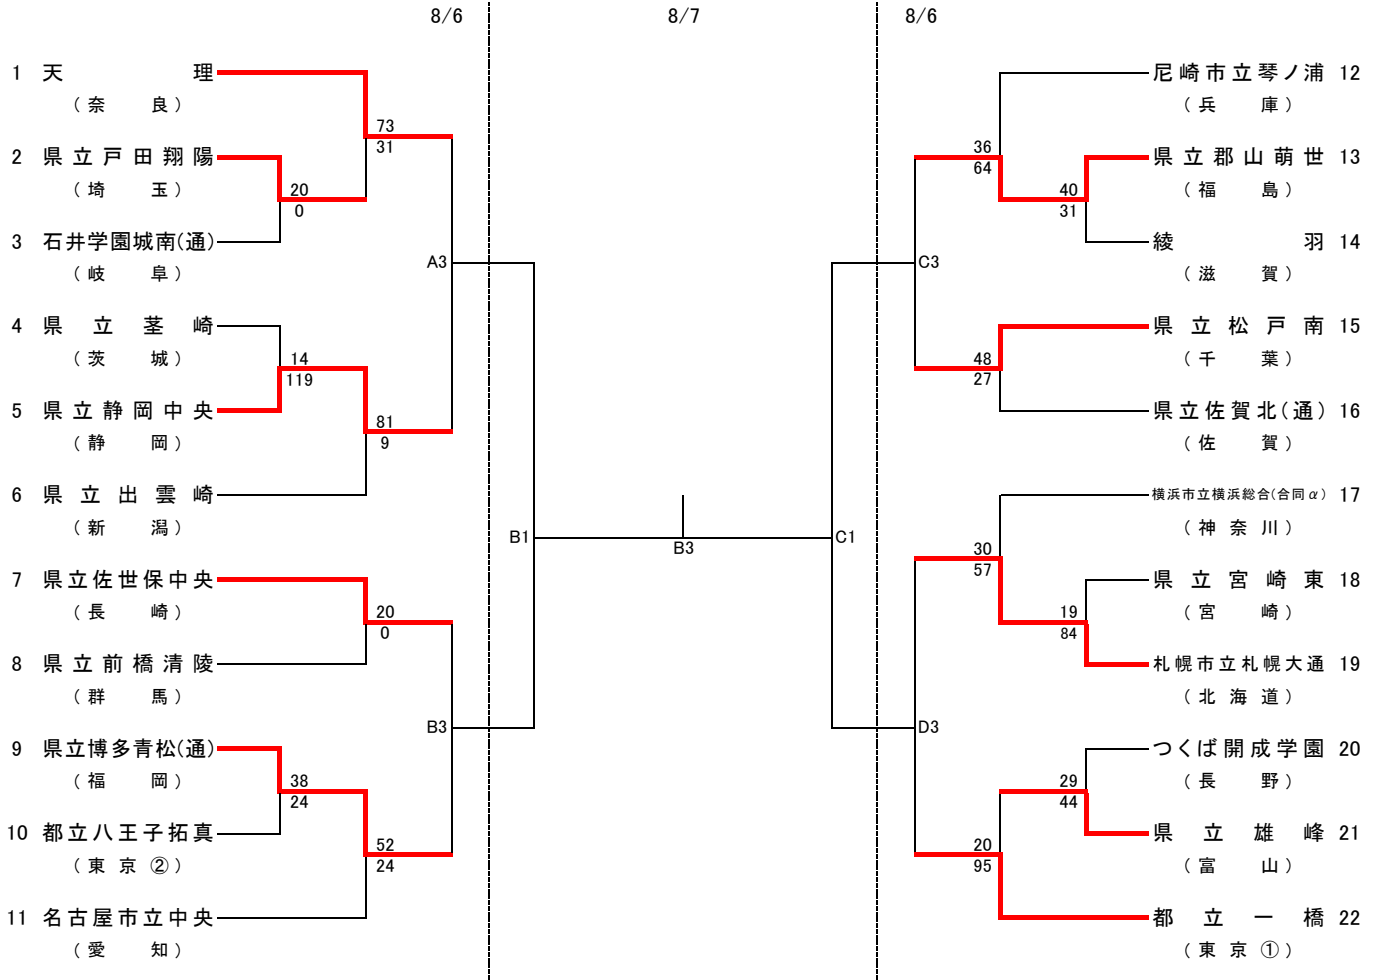

第 32 回 全国高等学校定時制通信制バスケットボール大会

女子 対戦表

試合開始時刻

8月4日(木)初日		8月5日(金)		8月6日(土)		8月7日(日)最終日	
第1試合	12:30	第1試合	10:00	第1試合	10:00	第1試合	10:00
第2試合	14:00	第2試合	11:30	第2試合	11:40	第2試合	11:40
第3試合	15:30	第3試合	13:00	第3試合	13:20	第3試合	13:20
第4試合	17:00	第4試合	14:30	第4試合	15:00	第4試合	15:00
		第5試合	16:00	第5試合	16:40	閉会式	17:00
		第6試合	17:30				

コート割り当て

A~D : メインアリーナ