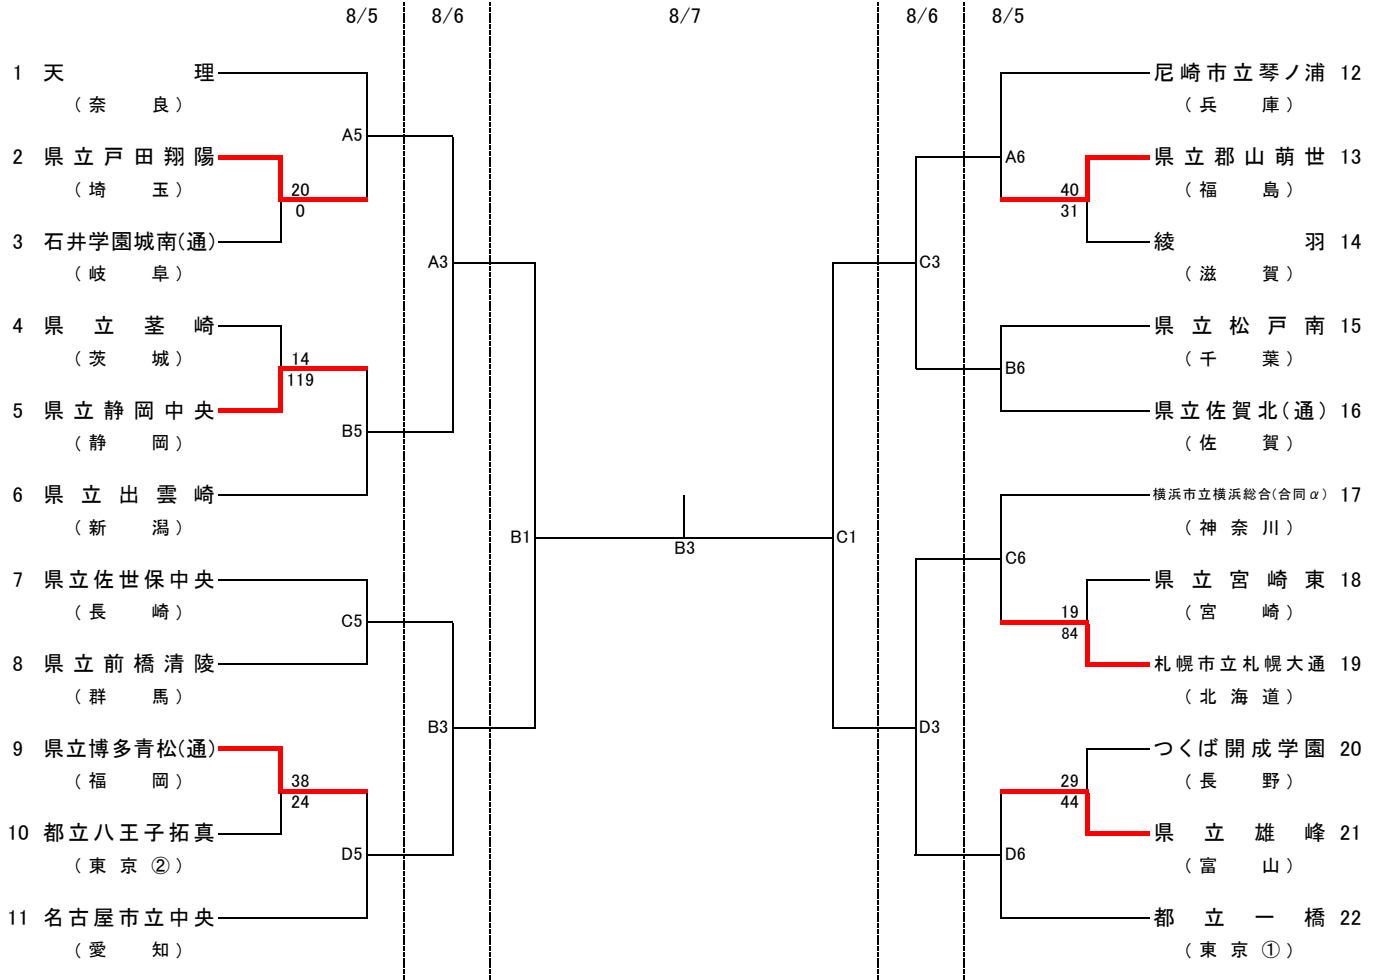

第 32 回 全国高等学校定時制通信制バスケットボール大会

女子 対戦表

試合開始時刻

	8月4日(木)初日	8月5日(金)		8月6日(土)		8月7日(日)最終日	
第1試合	12:30	第1試合	10:00	第1試合	10:00	第1試合	10:00
第2試合	14:00	第2試合	11:30	第2試合	11:40	第2試合	11:40
第3試合	15:30	第3試合	13:00	第3試合	13:20	第3試合	13:20
第4試合	17:00	第4試合	14:30	第4試合	15:00	第4試合	15:00
		第5試合	16:00	第5試合	16:40	閉会式	17:00
		第6試合	17:30				

コート割り当て

A~D : メインアリーナ