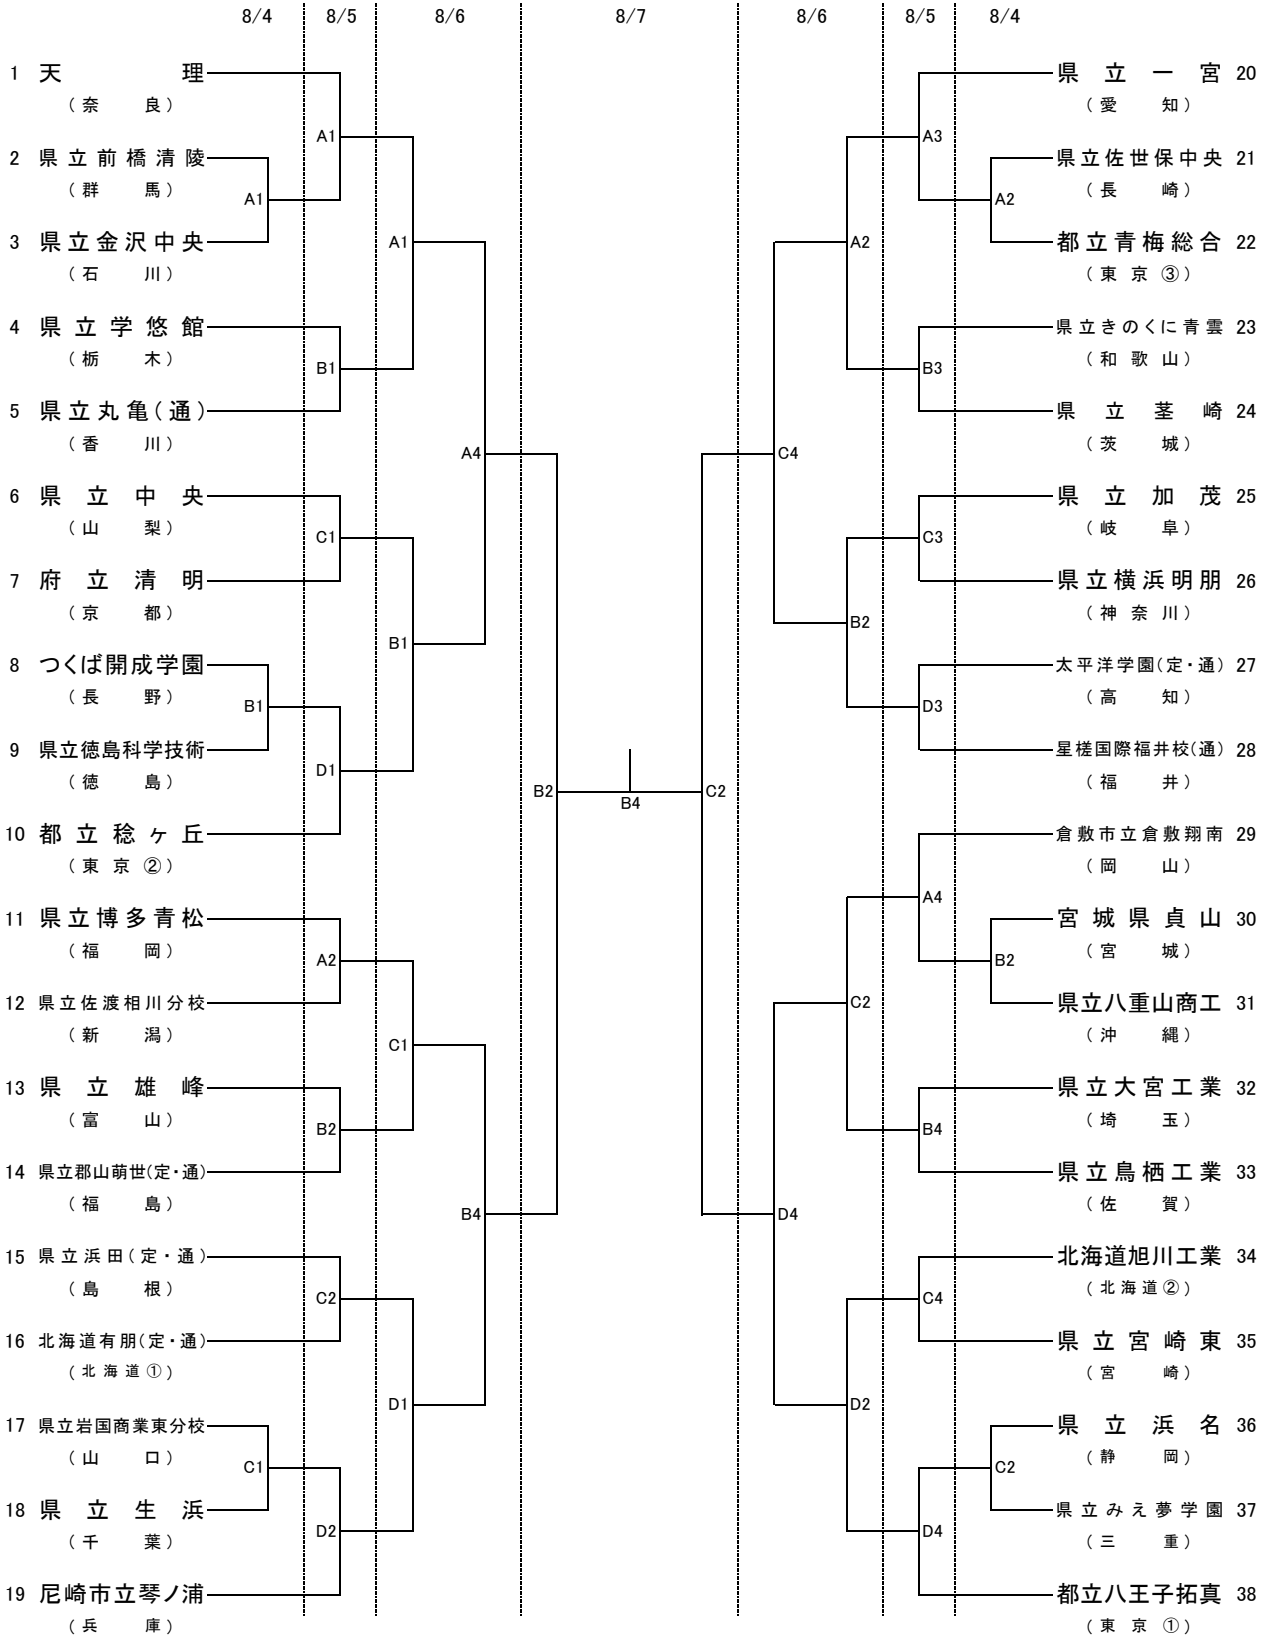

第 32 回 全国高等学校定時制通信制バスケットボール大会

男子 対 戦 表

試合開始時刻

8月4日(木)初日		8月5日(金)		8月6日(土)		8月7日(日)最終日	
第1試合	12:30	第1試合	10:00	第1試合	10:00	第1試合	10:00
第2試合	14:00	第2試合	11:30	第2試合	11:40	第2試合	11:40
第3試合	15:30	第3試合	13:00	第3試合	13:20	第3試合	13:20
第4試合	17:00	第4試合	14:30	第4試合	15:00	第4試合	15:00
		第5試合	16:00	第5試合	16:40	閉会式	17:00
		第6試合	17:30				

コート割り当て

A~D : メインアリーナ