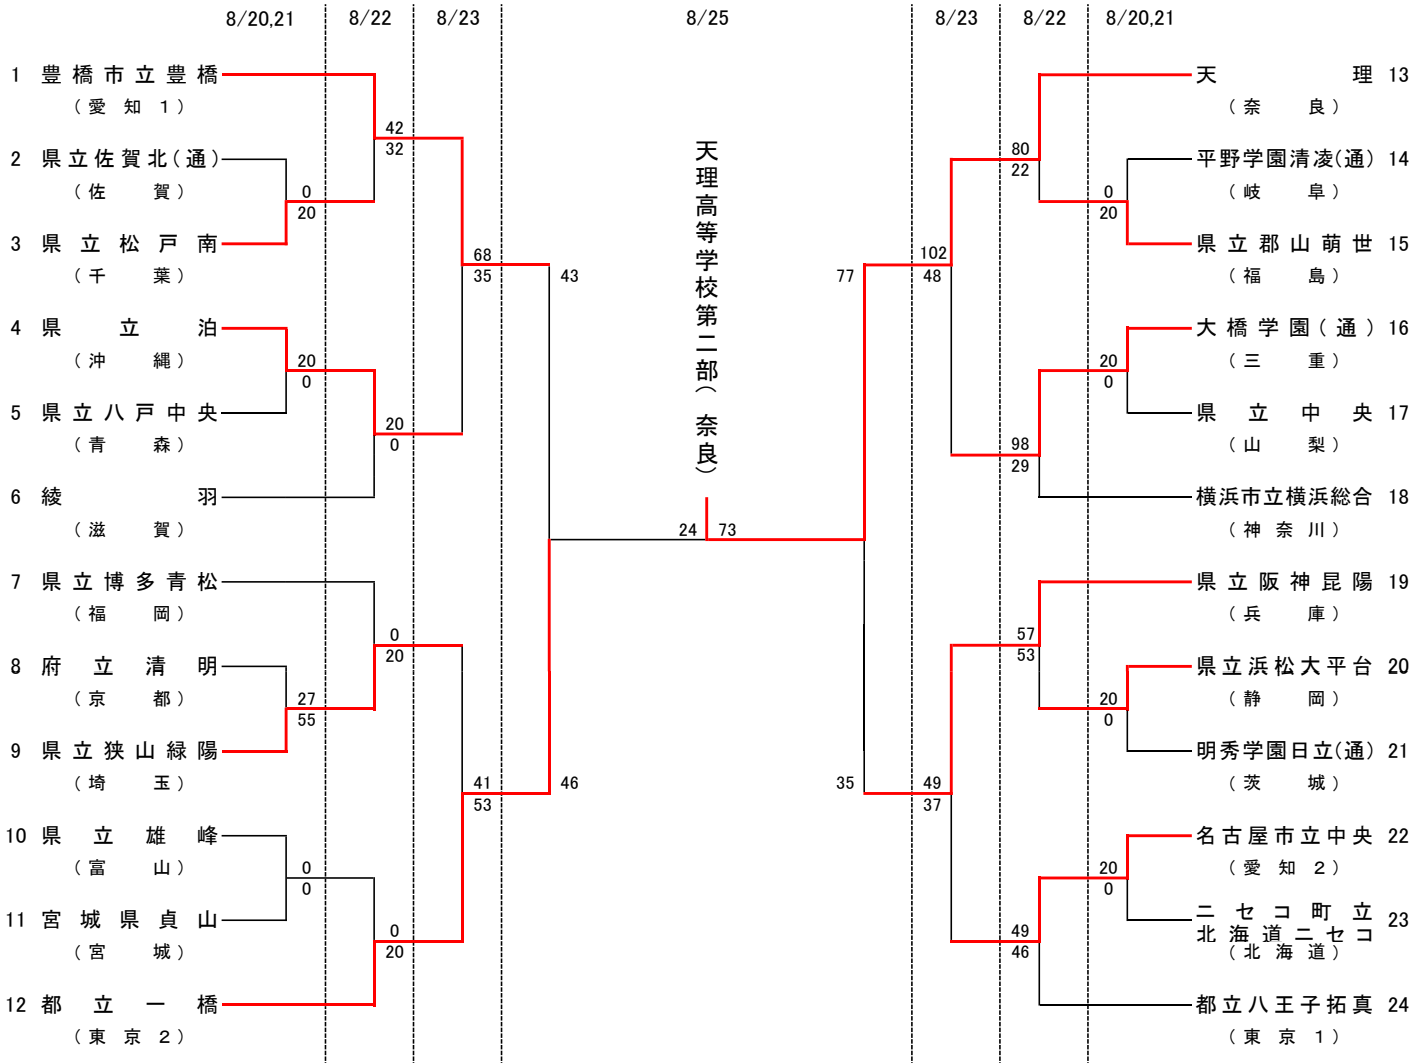

第 31 回 全国高等学校定時制通信制バスケットボール大会

女子対戦表

優勝 奈良県代表 天理高等学校第二部
 準優勝 東京都代表 都立一橋高等学校
 第3位 愛知県代表 豊橋市立豊橋高等学校
 第3位 兵庫県代表 県立阪神昆陽高等学校

優秀選手 磯田 喜恵 (天理高等学校第二部)
 佐野 りえ (天理高等学校第二部)
 上村 美優 (都立一橋高等学校)
 橋本 真生 (都立一橋高等学校)
 浜 レチア (豊橋市立豊橋高等学校)